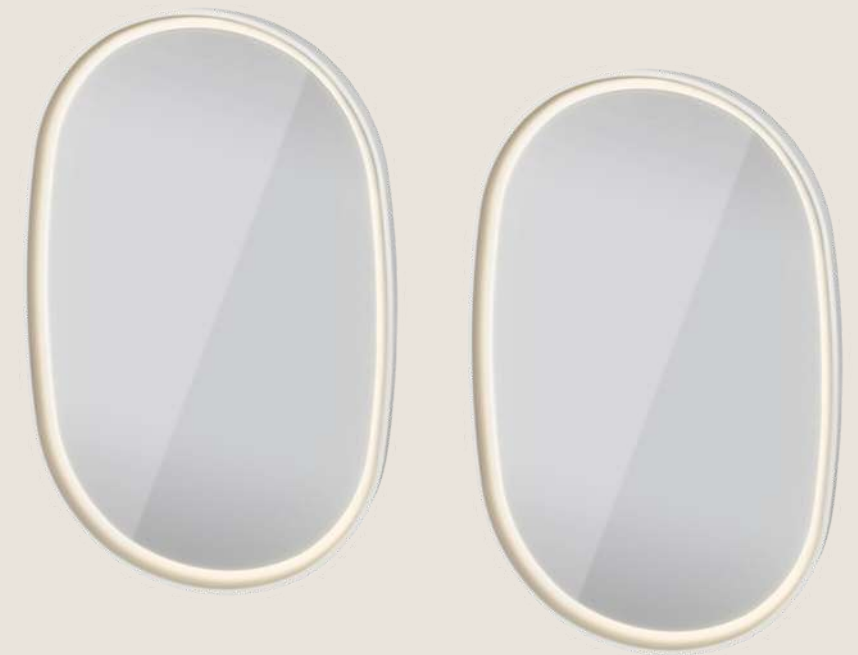

TOILET

Duravit

DRUKPLAAT

Geberit