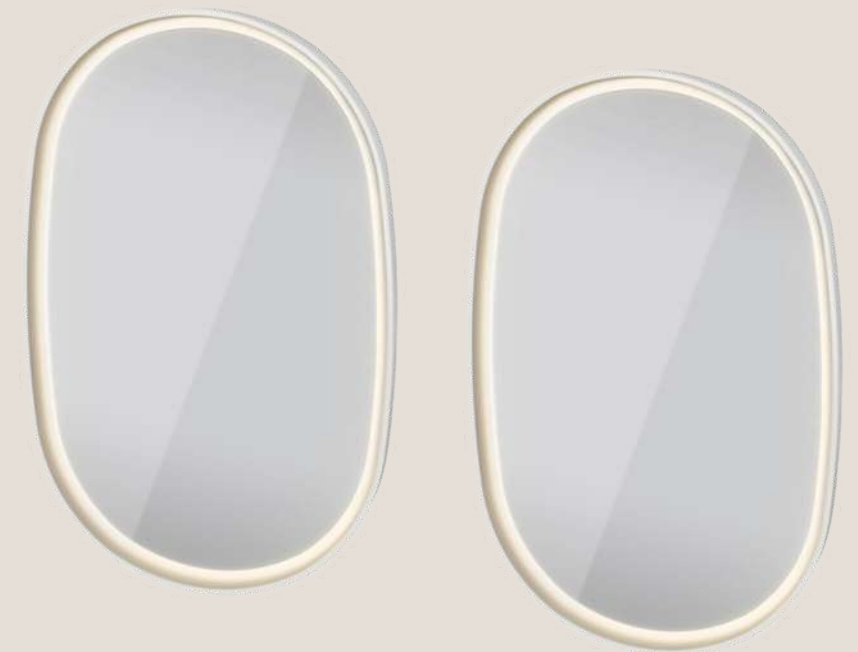

TOILET

Duravit

DRUKPLAAT

Geberit